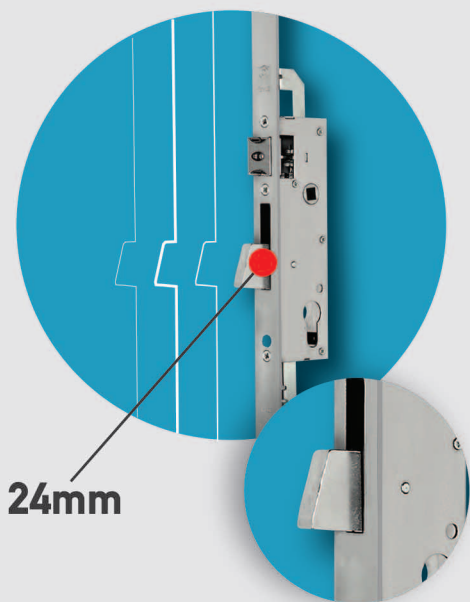

24mm

Χυτό αντίκρισμα

Το χυτό ρυθμιζόμενο αντίκρισμα με στιβαρή κατασκευή, έχει κατάλληλο σχεδιασμό σώματος για λειτουργία με κλειδαριές με κάτω ίσια γλώσσα και μαχαιρωτή. Διαθέτει καλαίσθητα σχεδιασμένο πλαστικό καπάκι για την κάλυψη της τρύπας που κλειδώνει η κάτω γλώσσα της κλειδαριάς. **Η δυνατότητα για συγκράτηση του αντικρίσματος με πεταλούδες προς αποφυγή τρυπήματος του προφίλ και η επιλογή της ρύθμισης της θέσης δεξιά – αριστερά, κάνουν εύκολη την τοποθέτηση.** Το αντίκρισμα συγκρατείται και με κεντρική βίδα για ακόμα μεγαλύτερη σταθερότητα. Διατίθεται σε φινιρίσμα χρωμίου.

- Για το ελεύθερο άνοιγμα σε πόρτα με μεγάλη επισκεψιμότητα, διατίθεται και με μπίλια.
- Για προφίλ Eurogroove, διατίθεται και κλειδαριά TOPGEAR 3 σημείων με 16mm πρόσωπο.

TOPGEAR 5 σημείων

Η κλειδαριά TOPGEAR 5 σημείων μπορεί να τοποθετηθεί σε κάθε ανοιγόμενο προφίλ αλουμινίου camera eurogea. Κλειδώνει με δύο πλήρεις περιστροφές στον κύλινδρο. Αποτελείται από την κεντρική κλειδαριά και έναν συνδυασμό από "ρόλλερ" καιμανιτάρια για ρύθμιση και ασφάλεια της πόρτας. Η δύναμη στα σημεία κλειδώματος μεγιστοποιείται μέσω του συστήματος γραναζιών και οδοντωτών κανόνων. Λόγω των πολλών σημείων κλειδώματος, προσφέρει αυξημένη ηχομόνωση, θερμομόνωση και "βεντουζάρισμα" της πόρτας. Το κλειστό σώμα της κεντρικής κλειδαριάς προστατεύει τη σωστή λειτουργία του μηχανισμού. **Η κάτω γλώσσα της κεντρικής κλειδαριάς είναι μεγαλύτερη σε διαστάσεις και σε όγκο από αντίστοιχα προϊόντα της αγοράς και εκτείνεται 21,4mm.** Στην κεντρική κλειδαριά η άνω γλώσσα είναι ρυθμιζόμενη και μετατρέπεται εύκολα από δεξιά σε αριστερή. **Υπερέχει σε ευκολία τοποθέτησης διότι η κάσα της κεντρικής κλειδαριάς είναι μόλις 16mm και αυτό επιτρέπει ελευθερία ρύθμισης στην τοποθέτηση.** Η ομαλή λειτουργία κατά το κλείδωμα καθιστά την κίνηση της κλειδαριάς αθόρυβη. Το ύψος της κλειδαριάς είναι 2,25m με δυνατότητα προσαρμογής. Το φινίρισμα του προσώπου και οι γλώσσες είναι χρώμιο.