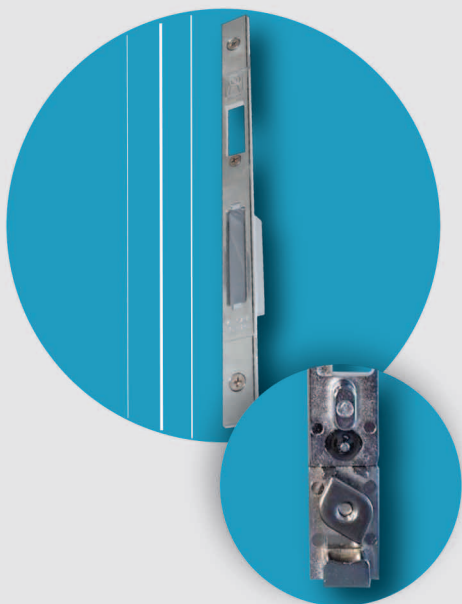

24mm

Χυτό αντίκρισμα

Το χυτό ρυθμιζόμενο αντίκρισμα με στιβαρή κατασκευή, έχει κατάλληλο σχεδιασμό σώματος για λειτουργία με κλειδαριές με κάτω ίσια γλώσσα και μαχαιρωτή. Διαθέτει καλαίσθητα σχεδιασμένο πλαστικό καπάκι για την κάλυψη της τρύπας που κλειδώνει η κάτω γλώσσα της κλειδαριάς. **Η δυνατότητα για συγκράτηση του αντικρίσματος με πεταλούδες προς αποφυγή τρυπήματος του προφίλ και η επιλογή της ρύθμισης της θέσης δεξιά – αριστερά, κάνουν εύκολη την τοποθέτηση.** Το αντίκρισμα συγκρατείται και με κεντρική βίδα για ακόμα μεγαλύτερη σταθερότητα. Διατίθεται σε φινιρίσμα χρωμίου.

- Προτείνεται για χρήση με κλειδαριές ασφαλείας πολλαπλών κλειδωμάτων.

Μαχαιρωτές 3 σημείων

TOPGEAR 3 σημείων

TOPGEAR 5 σημείων

TOPGEAR 3 σημείων

Η κλειδαριά TOPGEAR 3 σημείων μπορεί να τοποθετηθεί σε κάθε ανοιγόμενο προφίλ αλουμινίου camera eurogea. Κλειδώνει με δύο πλήρεις περιστροφές στον κύλινδρο. Μέσω ενός συστήματος γραναζιών και οδοντωτών κανόνων, ενεργοποιούνται οι τρεις γλώσσες, οι οποίες κλειδώνουν ταυτόχρονα, πετυχαίνοντας σφικτό βεντουζάρισμα της πόρτας για τέλεια ηχομόνωση και στεγανότητα. Το κλειστό σώμα της κεντρικής κλειδαριάς προστατεύει τη σωστή λειτουργία του μηχανισμού. Η άνω και η κάτω γλώσσα με το σχήμα σφήνας, επιτυγχάνουν την απόλυτη στεγανότητα στην πόρτα, ενώ για τη μέγιστη ασφάλεια όλες οι γλώσσες εκτείνονται 21,4mm. Στην κεντρική κλειδαριά η άνω γλώσσα είναι ρυθμιζόμενη και μετατρέπεται εύκολα από δεξιά σε αριστερή. **Υπερέχει σε ευκολία τοποθέτησης διότι η κάσα και των 3 κλειδωμάτων είναι μόλις 16mm και αυτό επιτρέπει ελευθερία ρύθμισης στην τοποθέτηση. Διαθέτει επιπλέον σύστημα ασφάλισης της κάτω γλώσσας της κεντρικής κλειδαριάς για μεγαλύτερη αντιδιαρρηκτική προστασία.** Το ύψος της κλειδαριάς είναι 2,25m με δυνατότητα προσαρμογής. Το φινίρισμα του προσώπου και οι γλώσσες είναι χρώμιο.