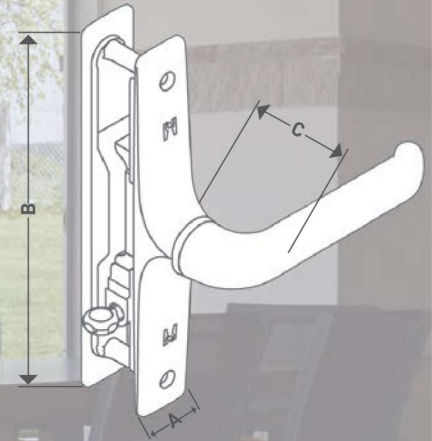

Πλεονεκτήματα DSL 180°

Η DSL 180° κατά το άνοιγμα δεν χτυπά στην κάσα και δεν εμποδίζει το πλήρες άνοιγμα της πόρτας.

Ενιαίος φορέας χωρίς ενώσεις με βίδες.
Ακόμα πιο στιβαρό εξάρτημα στο φορέα.
Αποφεύγονται τα λασκαρίσματα με τη λειτουργία χρήσης.

Στορ στις 180° με την τοποθέτηση έξτρα ασφάλειας για δεξιά ή αριστερή.
Τοποθετείται απευθείας χωρίς γύρισμα του φορέα.

Εφαρμόζεται σε όλα τα προφίλ πλάτους 30 έως 42mm.

Αντικατάσταση: Η αντικατάσταση της DSL 90° από την DSL 180° μπορεί να γίνει χωρίς επιπλέον τρυπήματα στο αλουμίνιο ή αλλαγή της θέσης του αντικρύσματος.